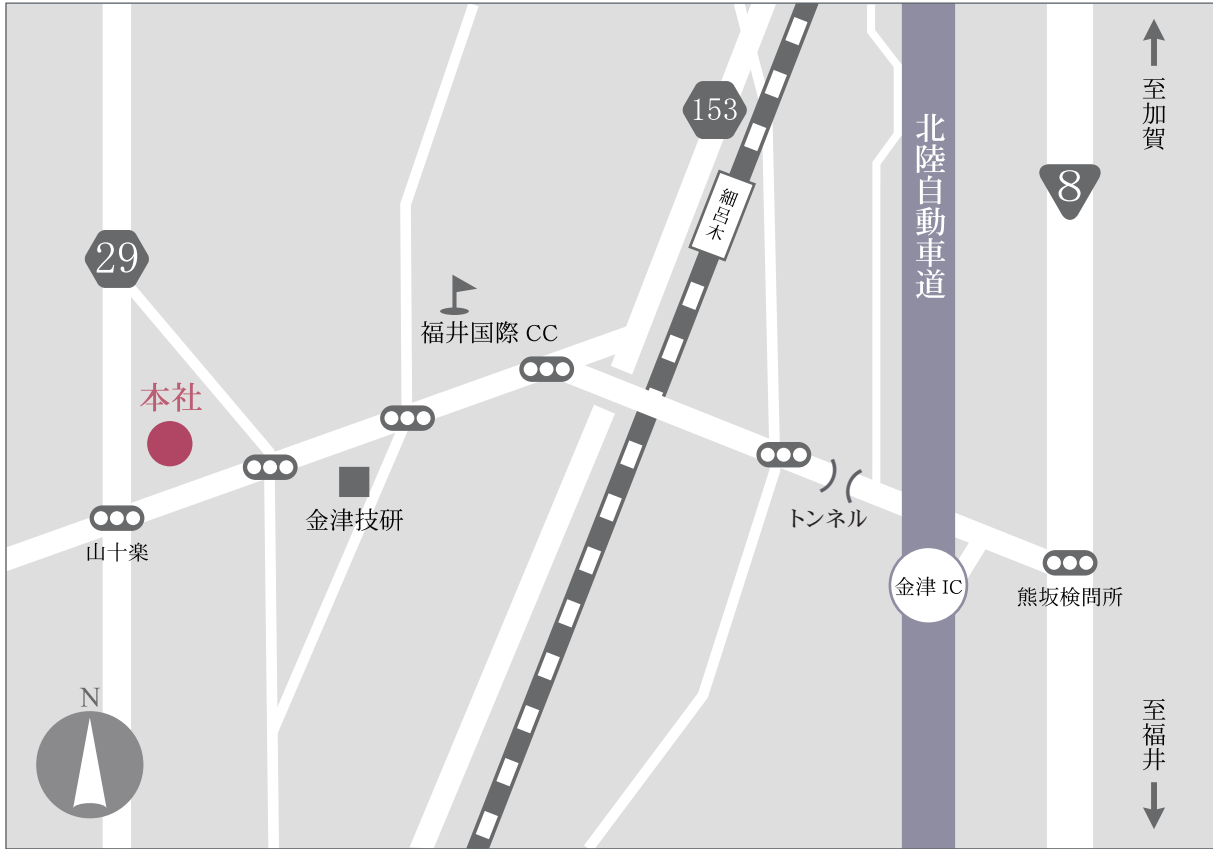

アクセスマップ Access MAP

福井鋌螺株式会社 本社

【金津I.Cからの地図】

【芦原温泉駅からの地図】

アクセス方法

【お車で来られる場合】 北陸自動車道 金津I.Cより車で7分

【電車で来られる場合】 JR北陸本線「芦原温泉駅」よりタクシーで7分

【飛行機で来られる場合】 小松空港よりタクシーで32分（片山津－金津間 高速利用）