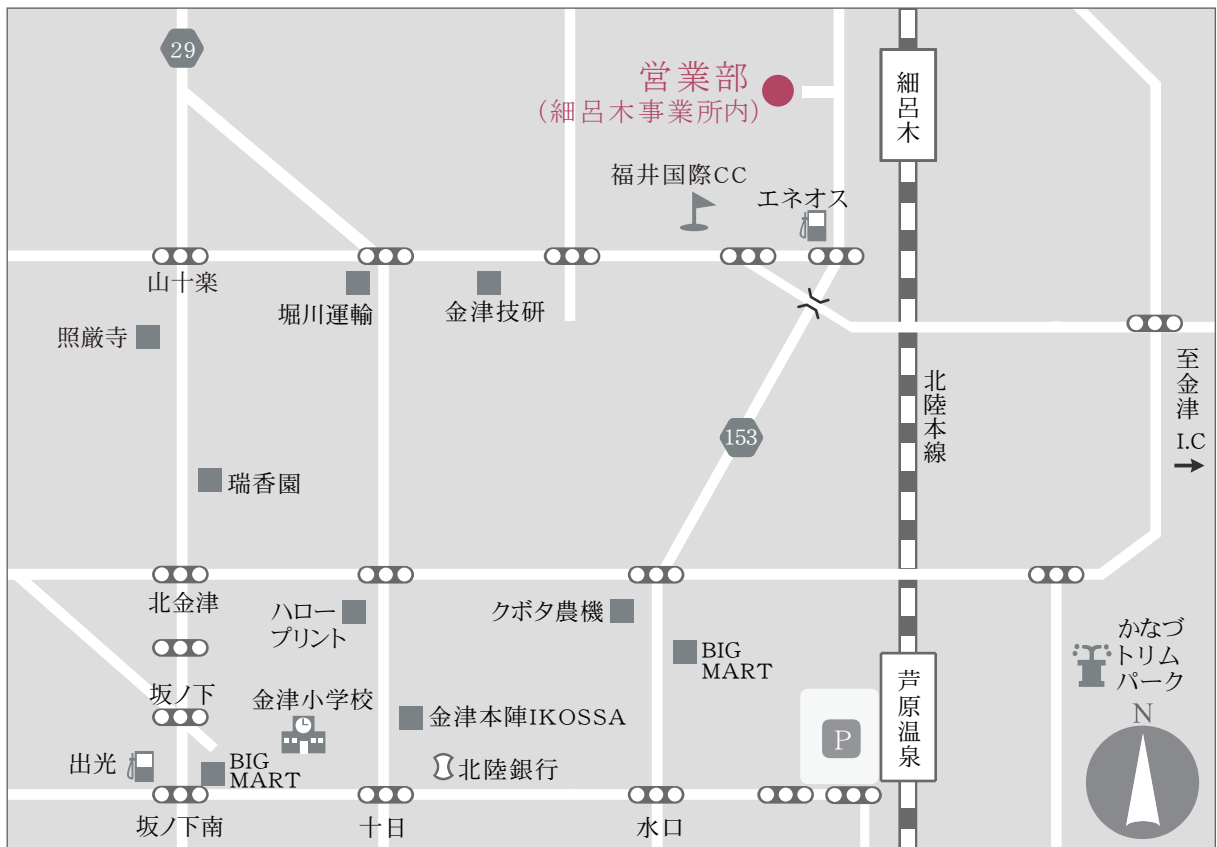

# アクセスマップ Access MAP

福井鋳螺株式会社 営業部(細呂木事業所内)

【金津I.Cからの地図】

【芦原温泉駅からの地図】

## アクセス方法

【お車で来られる場合】 北陸自動車道 金津I.Cより車で6分

【電車で来られる場合】 JR北陸本線「芦原温泉駅」よりタクシーで6分

【飛行機で来られる場合】 小松空港よりタクシーで31分（片山津ー小松間 高速利用）

## 所在地

福井県あわら市指中59-115（〒919-0898）

TEL:0776-75-7113(代表)

FAX:0776-75-1118